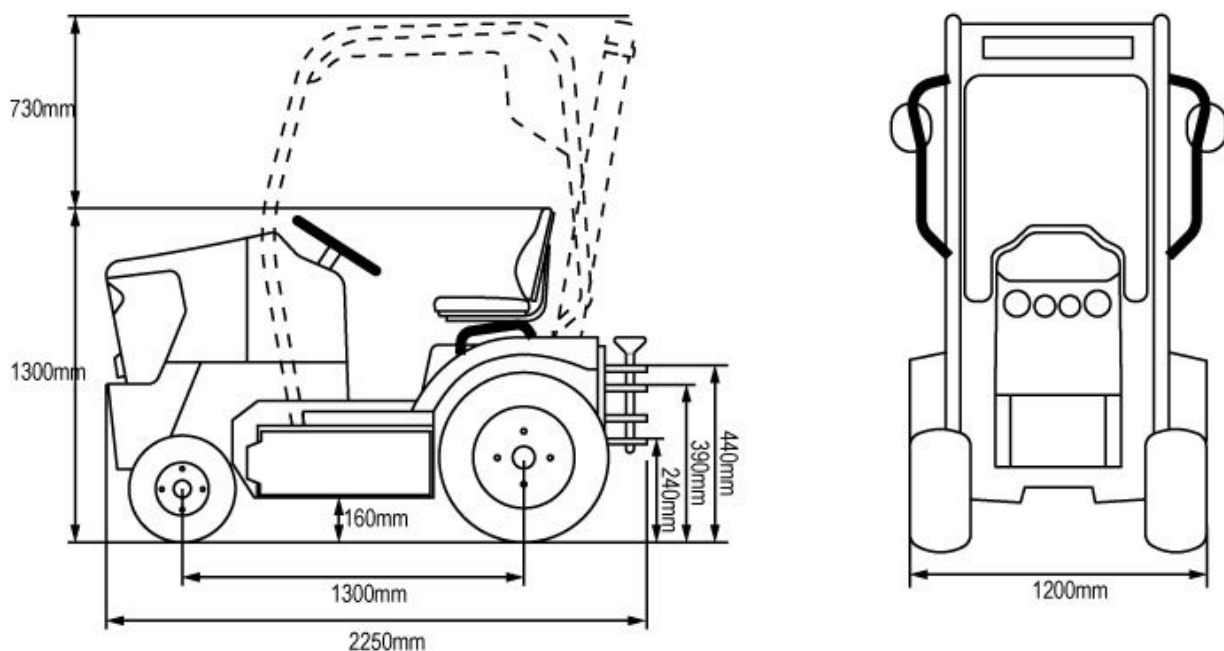

Trator rebocador elétrico

Modelo: **872**

Capacidade: **12000 kg**

Fabricado no Brasil com as melhores tecnologias do mercado

Bateria livre de manutenção e com vida útil de até 10 anos

Carregamento rápido

Maior autonomia

Ficha técnica

Características	Tração	Elétrica	
	Modo de operação	Dirigido	
	Capacidade de carga	12	T
	Força de tração	6000N	N
	Distância entre eixos	1300	mm
	Peso	1300	Kg
Pneus	Tipo de pneu	Pneumático	
	Pneu dianteiro	500-8	
	Pneu traseiro	700-12 / 27x10x12	
Dimensões	Raio de giro	2,5	M
	Altura do solo	160	mm
Performance	Velocidade máxima	18	Km/h
	Força de tração máxima	8000N	N
	Força de tração nominal	6000N	N
	Sistema de freio	Hidráulico traseiro + elétrico regenerativo	
	Motor S2 60 min.	8	kW
Bateria	Tensão de bateria	72	V
	Capacidade da bateria	11,5	kWh
	Carga completa (carregador 4850)	4 / 8	h
Outros	Tipo de direção	Elétrica	