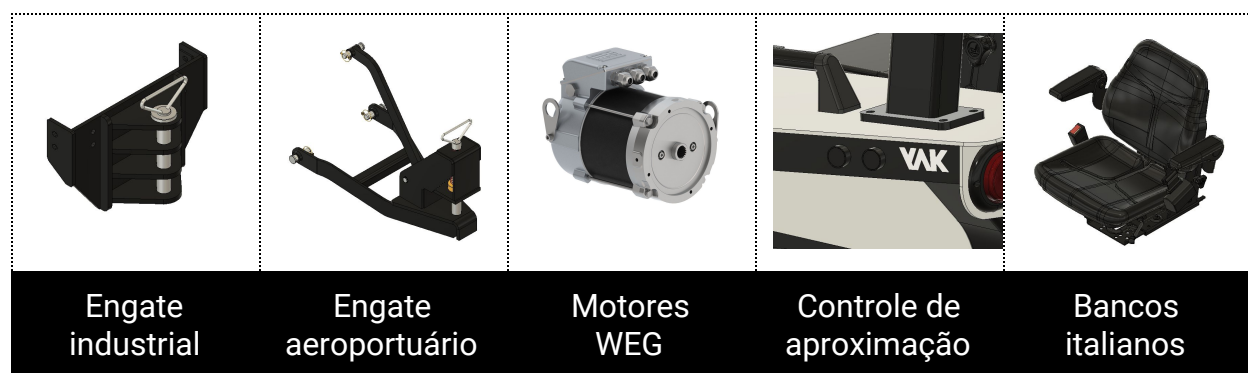

Trator rebocador elétrico

Modelo: **872**

Capacidade: **12000 kg**

Fabricado no Brasil com as melhores tecnologias do mercado

Bateria livre de manutenção e com vida útil de até 10 anos

Carregamento rápido

Maior autonomia

Ficha técnica

Características	Tração	Elétrica	
	Modo de operação	Dirigido	
	Capacidade de carga	12	T
	Força de tração	6000N	N
	Distância entre eixos	1300	mm
	Peso	1300	Kg
Pneus	Tipo de pneu	Pneumático	
	Pneu dianteiro	500-8	
	Pneu traseiro	700-12 / 27x10x12	
Dimensões	Raio de giro	2,5	M
	Altura do solo	160	mm
Performance	Velocidade máxima	18	Km/h
	Força de tração máxima	8000N	N
	Força de tração nominal	6000N	N
	Sistema de freio	Hidráulico traseiro + elétrico regenerativo	
	Motor S2 60 min.	8	kW
Bateria	Tensão de bateria	72	V
	Capacidade da bateria	11,5	kWh
	Carga completa (carregador 4850)	4 / 8	h
Outros	Tipo de direção	Elétrica	